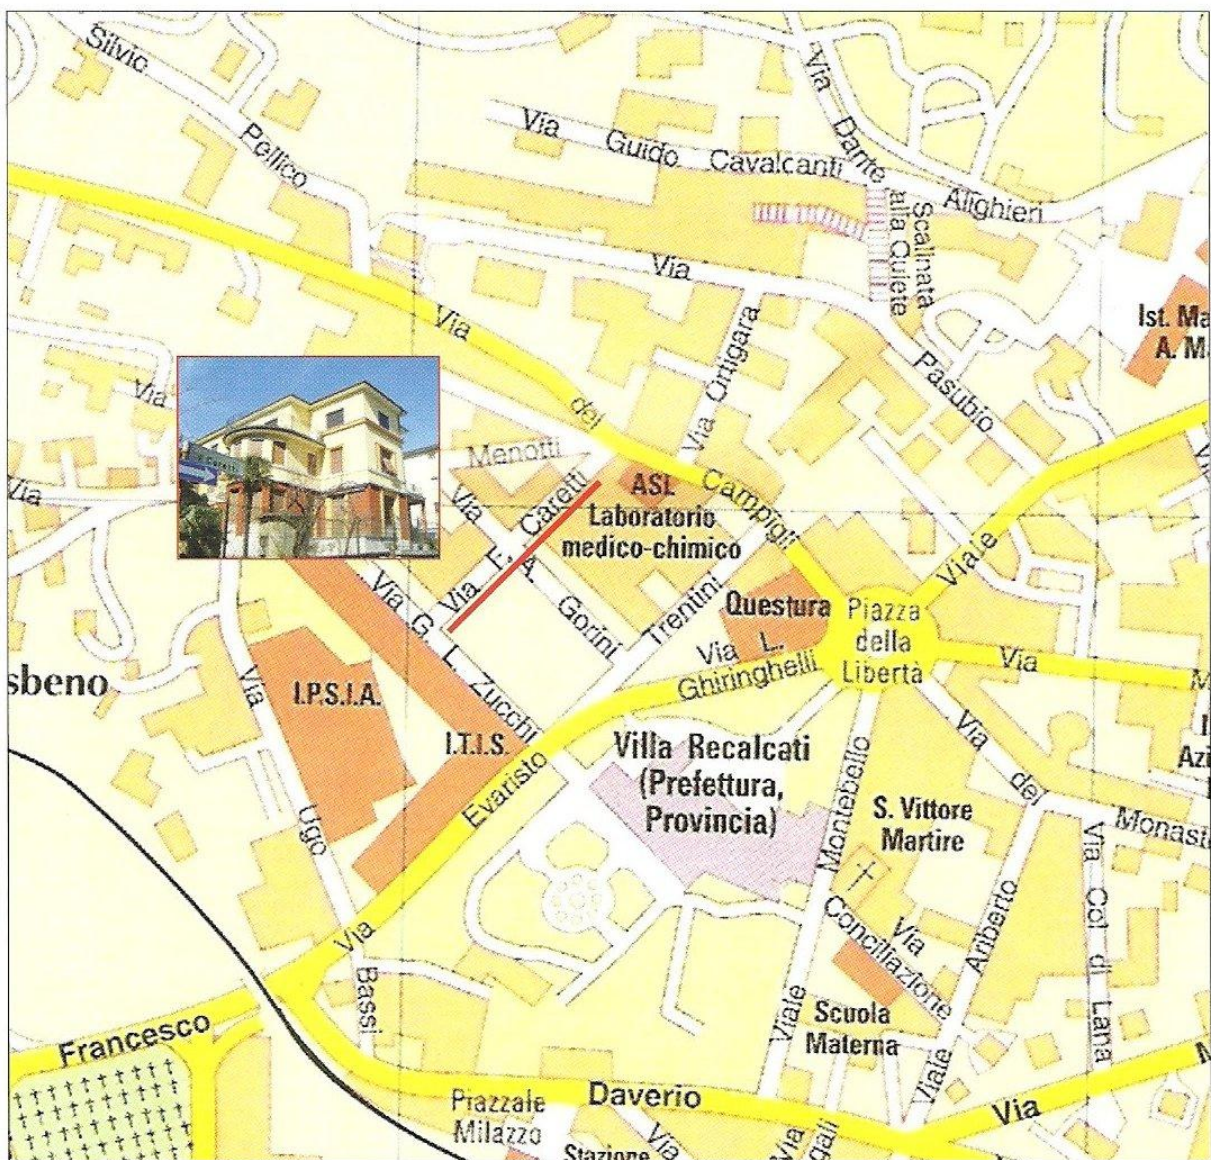

NUOVA SEDE

Via F. Caretti, 6 - VARESE

**COORDINAMENTO PROVINCIALE
ANCeSCAO VARESE**

Operativa da NOVEMBRE 2011

COME RAGGIUNGERCI:

Treno:

Ferrovie Nord Fermata Casbeno

Bus:

LINEA N:

fermata Via Ghiringhelli
(Questura di Varese)

LINEA B:

fermata P.le Libert 

LINEA Z:

fermata Menotti - Dei Campigli

Parcheggio

Via Zucchi
o multipiano a pagamento